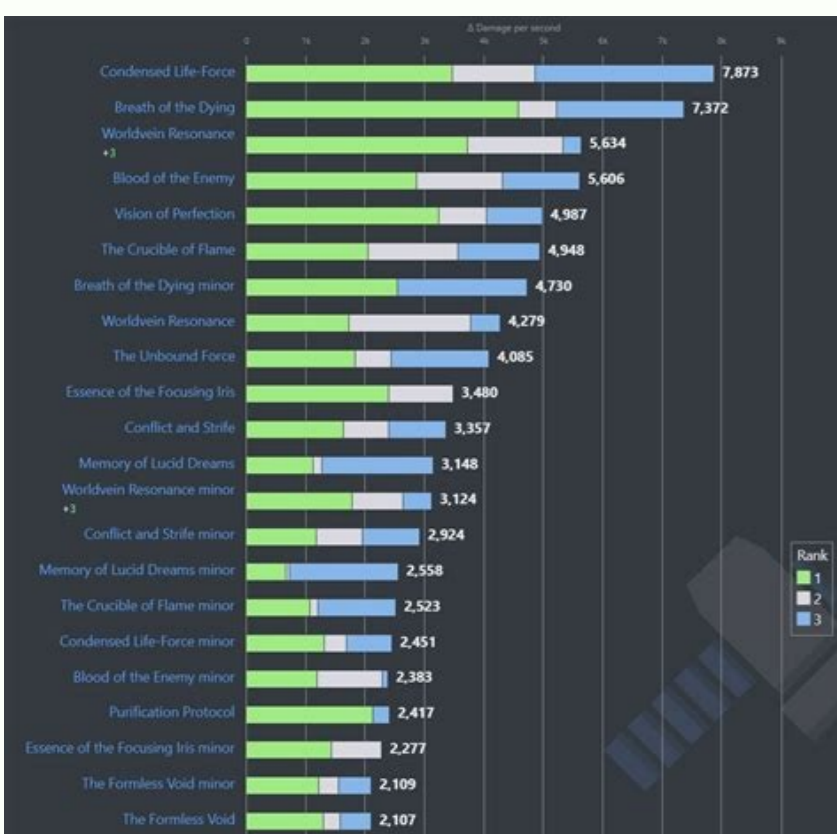

Vengeance demon hunter azerite traits guide